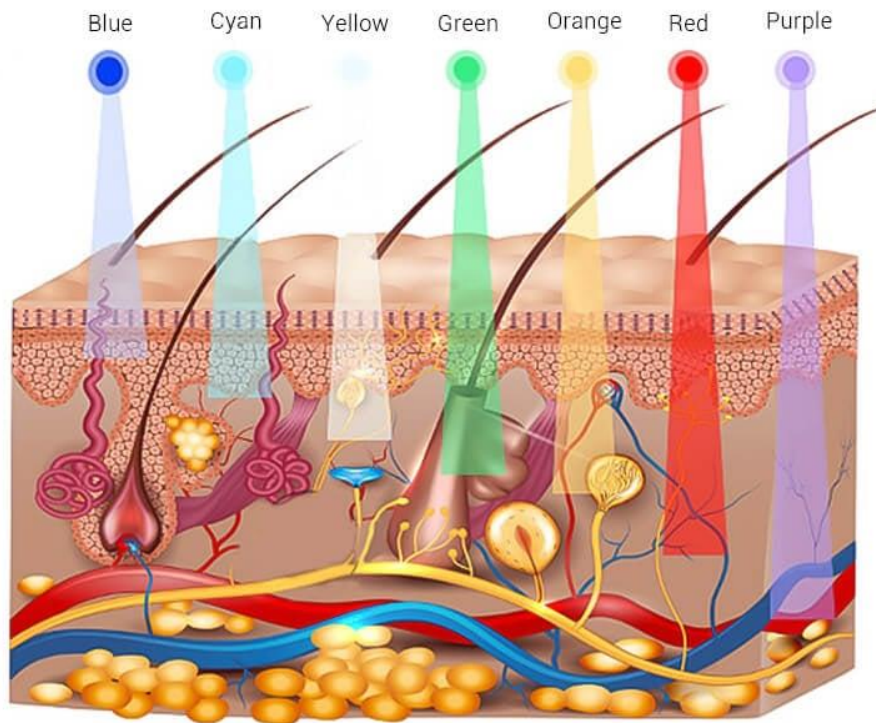

LANKSTAUS KORPUSO LED PDT ŠVIESOS TERAPIJOS APARATAS

Privalumai

- Didelės energijos lempučių
- 7 spalvų šviesa
- 6 režimai ir 9 lygiai
- Minkštas dizainas ir laisvai lankstoma forma

Kaip tai veikia

Procedūrinis lempos taikymas

KETURI GALIMI DERINIAI INDIVIDUALIOMS KLIENTŲ PROCEDŪROMS

Jeigu norite lepinti savo klientus vienu metu keliomis šviesos spalvomis ir jų teigiamu poveikiu odai, kūnui ir vidiniai savijautai, turite galimybę naudoti dvi ar tris spalvas kartu. **Galimi šie spalvų deriniai:**

- Raudona šviesa ir mėlyna šviesa
- Geltona šviesa ir mėlyna šviesa
- Raudona šviesa ir geltona šviesa
- Raudona, mėlyna ir geltona šviesa

Naudojant „Pulse“ funkciją, šviesos poveikis gali būti papildomai sustiprintas: šviesa greitai ir ritmiškai įsijungia ir išsijungia. Dėl tokio LED šviesos „šaudymo“ spalvos intensyviau veikia odą.

PAGRINDINĖS PRIETAISO SAVYBĖS

7 spalvų šviesa

7 skirtingos spalvos turi skirtingą procedūrinį poveikį. Spalvas galite pasirinkti pagal numatytą klientui procedūrinį kursą.

Minkštas dizainas, laisvai lankstomas