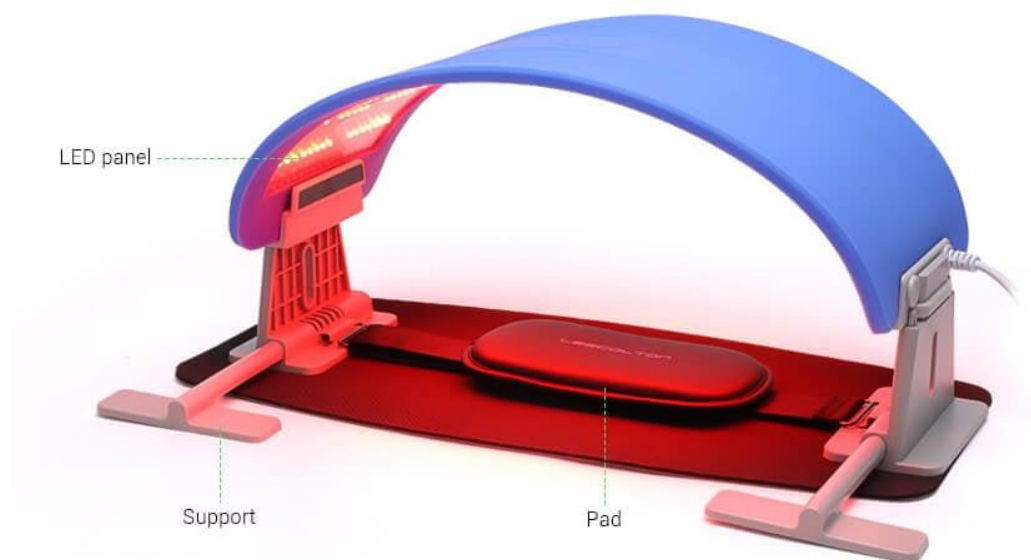

PAGRINDINĖS PRIETAISO SAVYBĖS

7 spalvų šviesa

7 skirtingos spalvos turi skirtingą procedūrinį poveikį. Spalvas galite pasirinkti pagal numatytą klientui procedūrinį kursą.

Minkštas dizainas, laisvai lankstomas

Dizainą lengva naudoti, laikyti ir sandėliuoti. Dar svarbiau, kad jis gali tilpti ant daugumos Jūsų klientų kūno dalių.

PRIETAISO STRUKTŪRA

PRIETAISO PARAMETRAS

Modelio numeris	LB357
Įvesties įtampa	12V
Įvesties srovė	0,2A-1A
Galia	2,4W-12W
Led spalva	7
Režimas	6
Pakuotės dydis	55,5*24,7*7 cm
Bendras svoris	2,6 kg