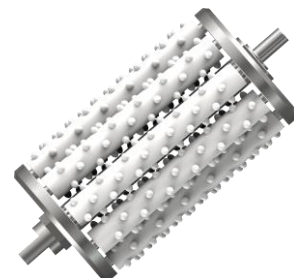

Pinion Platinum Roller
antgalis