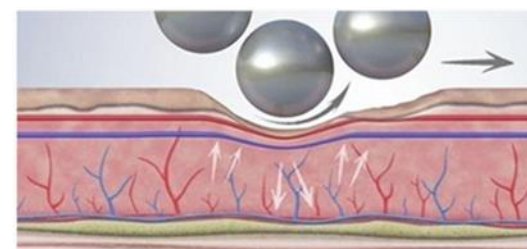

## Puikūs rezultatai.

Sumaniai derinant tiek mikrovibracijos, tiek mikrokompresijos technologijas, RenaShape suaktyvina skaidulinių pertvarų irimą bei pagreitina limfos nutekėjimą. RenaShape antgalyje naudojamos 55 besisukančios sferos, kurios sukuria impulsinį ritminį poveikį odos audiniams, kurie kontūruoja problemines kūno sritis, tokias kaip kojos, rankos ir pilvas. Harmoninga slėgio ir dažnio pusiausvyra sukuria tikslią epidermio mikrovibraciją giliai į raumenis.

Pagerina celiulito būklę  
Išryškina silueto formą,  
Išlygina odą

Skysčių drenavimo poveikis  
Pašalina toksinus ir pagreitina  
limfos nutekėjimą

Kraujagyslių stiprinimas  
Aktyvina kraujotaką ir maitina  
audinius

Analgetinis poveikis  
Pagerina deguonies prisotinimą  
kraujyje  
Malšina nedidelius skausmus

Raumenų tonizavimas  
Pagerina raumenų tonusą ir  
sutvirtina audinius

# RenaShape's PAGRINDINĖS SĄVYBĖS

**Rena-B(Body) antgalis** yra skirtas kojų, sėdmenų, pilvo, rankų, kulkšnių ir nugaros sritims.

- Antgalis Gold Roller parenkamas sričiai su storesniu riebalų sluoksniu
- Antgalis Platinum Roller Head yra skirtas vidutinio riebalinio sluoksnio sritims
- Antgalis Silicone Roller-L ir antgalis Pinion Platinum parenkami plono riebalinio sluoksnio sritims ir jautrioms odos vietoms.