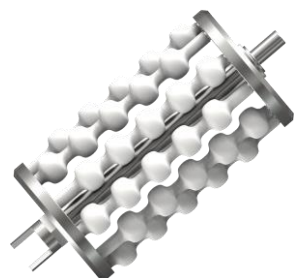

Platinum Roller
antgalis