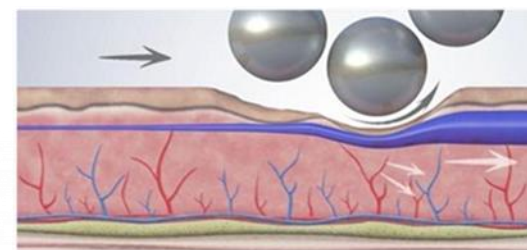

## Puikūs rezultatai.

Sumaniai derinant tiek mikrovibracijos, tiek mikrokompresijos technologijas, RenaShape suaktyvina skaidulinių pertvarų irimą bei pagreitina limfos nutekėjimą. RenaShape antgalyje naudojamos 55 besisukančios sferos, kurios sukuria impulsinį ritminį poveikį odos audiniams, kurie kontūruoja problemines kūno sritis, tokias kaip kojos, rankos ir pilvas. Harmoninga slėgio ir dažnio pusiausvyra sukuria tikslią epidermio mikrovibraciją giliai į raumenis.

Pagerina celiulito būklę  
Išryškina silueto formą,  
Išlygina odą

Skysčių drenavimo poveikis  
Pašalina toksinus ir pagreitina  
limfos nutekėjimą

Kraujagyslių stiprinimas  
Aktyvina kraujotaką ir maitina  
audinius

Analgetinis poveikis  
Pagerina deguonies prisotinimą  
kraujyje  
Malšina nedidelius skausmus

Raumenų tonizavimas  
Pagerina raumenų tonusą ir  
sutvirtina audinius

# RenaShape's PAGRINDINĖS SĄVYBĖS

**Rena-B(Body) antgalis** yra skirtas kojų, sėdmenų, pilvo, rankų, kulkšnių ir nugaros sritims.

- Antgalis Gold Roller parenkamas sričiai su storesniu riebalų sluoksniu
- Antgalis Platinum Roller Head yra skirtas vidutinio riebalinio sluoksnio sritims
- Antgalis Silicone Roller-L ir antgalis Pinion Platinum parenkami plono riebalinio sluoksnio sritims ir jautrioms odos vietoms.