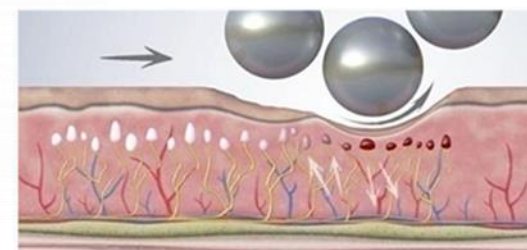

## Puikūs rezultatai.

Sumaniai derinant tiek mikrovibracijos, tiek mikrokompresijos technologijas, RenaShape suaktyvina skaidulinių pertvarų irimą bei pagreitina limfos nutekėjimą. RenaShape antgalyje naudojamos 55 besisukančios sferos, kurios sukuria impulsinį ritminį poveikį odos audiniams, kurie kontūruoja problemines kūno sritis, tokias kaip kojos, rankos ir pilvas. Harmoninga slėgio ir dažnio pusiausvyra sukuria tikslią epidermio mikrovibraciją giliai į raumenis.

Pagerina celiulito būklę  
Išryškina silueto formą,  
Išlygina odą

Skysčių drenavimo poveikis  
Pašalina toksinus ir pagreitina  
limfos nutekėjimą

Kraujagyslių stiprinimas  
Aktyvina kraujotaką ir maitina  
audinius

Analgetinis poveikis  
Pagerina deguonies prisotinimą  
kraujyje  
Malšina nedidelius skausmus

Raumenų tonizavimas  
Pagerina raumenų tonusą ir  
sutvirtina audinius

# RenaShape's PAGRINDINĖS SĄVYBĖS

**Rena-B(Body) antgalis** yra skirtas kojų, sėdmenų, pilvo, rankų, kulkšnių ir nugaros sritims.

- Antgalis Gold Roller parenkamas sričiai su storesniu riebalų sluoksniu
- Antgalis Platinum Roller Head yra skirtas vidutinio riebalinio sluoksnio sritims
- Antgalis Silicone Roller-L ir antgalis Pinion Platinum parenkami plono riebalinio sluoksnio sritims ir jautrioms odos vietoms.