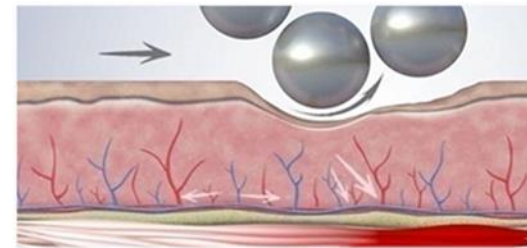

### ✓ PATIKRINTAS IR TESTUOTAS

Klinikiniais stebėjimais, kuriuose dalyvavo 656 pacientai, RenaShape sumažino celiulitą 39%, o klientų pasitenkinimo įvertinimas buvo 97,8%.

### ✓ NEINVAZINIS

Tai visame pasaulyje pripažinta ir populiari kūno ir veido stangrinimo procedūra. Tai neinvazinis procedūrinis metodas, kuris suteikia 5 sinerginius veiksmus; celiulito mažinimas, limfos nutekėjimas, kraujotakos stimuliavimas, skausmų mažinimas, raumenų tonuso padidėjimas.

## Puikūs rezultatai.

Sumaniai derinant tiek mikrovibracijos, tiek mikrokompresijos technologijas, RenaShape suaktyvina skaidulinių pertvarų irimą bei pagreitina limfos nutekėjimą. RenaShape antgalyje naudojamos 55 besisukančios sferos, kurios sukuria impulsinį ritminį poveikį odos audiniams, kurie kontūruoja problemines kūno sritis, tokias kaip kojos, rankos ir pilvas. Harmoninga slėgio ir dažnio pusiausvyra sukuria tikslią epidermio mikrovibraciją giliai į raumenis.

Pagerina celiulito būklę  
Išryškina silueto formą,  
Išlygina odą

Skysčių drenavimo poveikis  
Pašalina toksinus ir pagreitina  
limfos nutekėjimą

Kraujagyslių stiprinimas  
Aktyvina kraujotaką ir maitina  
audinius