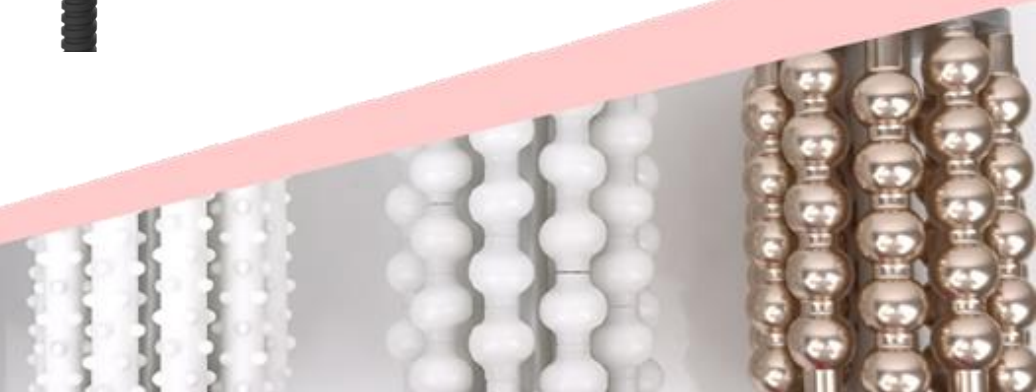

## Puikūs rezultatai.

Sumaniai derinant tiek mikrovibracijos, tiek mikrokompresijos technologijas, RenaShape suaktyvina skaidulinių pertvarų irimą bei pagreitina limfos nutekėjimą. RenaShape antgalyje naudojamos 55 besisukančios sferos, kurios sukuria impulsinį ritminį poveikį odos audiniams, kurie kontūruoja problemines kūno sritis, tokias kaip kojos, rankos ir pilvas. Harmoninga slėgio ir dažnio pusiausvyra sukuria tikslią epidermio mikrovibraciją giliai į raumenis.

# RenaShape's PAGRINDINĖS SĄVYBĖS

**Rena-B(Body) antgalis** yra skirtas kojų, sėdmenų, pilvo, rankų, kulkšnių ir nugaros sritims.

- Antgalis Gold Roller parenkamas sričiai su storesniu riebalų sluoksniu
- Antgalis Platinum Roller Head yra skirtas vidutinio riebalinio sluoksnio sritims
- Antgalis Silicone Roller-L ir antgalis Pinion Platinum parenkami plono riebalinio sluoksnio sritims ir jautrioms odos vietoms.

# RenaShape's PAGRINDINĖS SAŲYBĖS

Diamond Triangle  
Roller antgalis-S

Diamond Triangle  
Roller antgalis-L

Disc Silicone  
Roller antgalis

Silicone Roller  
antgalis-S

**Rena-A(ALL) antgalis**  
Skirtas viso kūno: kojų,  
sėdmenų, pilvo, rankų,  
kulkšnių, nugaros ir veido  
sritims.