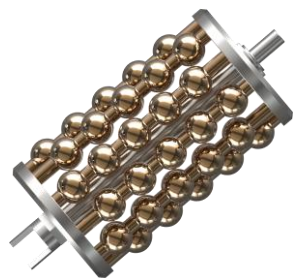

## Puikūs rezultatai.

Sumaniai derinant tiek mikrovibracijos, tiek mikrokompresijos technologijas, RenaShape suaktyvina skaidulinių pertvarų irimą bei pagreitina limfos nutekėjimą. RenaShape antgalyje naudojamos 55 besisukančios sferos, kurios sukuria impulsinį ritminį poveikį odos audiniams, kurie kontūruoja problemines kūno sritis, tokias kaip kojos, rankos ir pilvas. Harmoninga slėgio ir dažnio pusiausvyra sukuria tikslią epidermio mikrovibraciją giliai į raumenis.

Analgetinis poveikis  
Pagerina deguonies prisotinimą  
kraujyje  
Malšina nedidelius skausmus

Raumenų tonizavimas  
Pagerina raumenų tonusą ir  
sutvirtina audinius

# RenaShape's PAGRINDINĖS SĄVYBĖS

**Rena-B(Body) antgalis** yra skirtas kojų, sėdmenų, pilvo, rankų, kulkšnių ir nugaros sritims.

- Antgalis Gold Roller parenkamas sričiai su storesniu riebalų sluoksniu
- Antgalis Platinum Roller Head yra skirtas vidutinio riebalinio sluoksnio sritims
- Antgalis Silicone Roller-L ir antgalis Pinion Platinum parenkami plono riebalinio sluoksnio sritims ir jautrioms odos vietoms.

# RenaShape's PAGRINDINĖS SAŲYBĖS

Diamond Triangle  
Roller antgalis-S

Diamond Triangle  
Roller antgalis-L

Disc Silicone  
Roller antgalis

Silicone Roller  
antgalis-S

**Rena-A(ALL) antgalis**  
Skirtas viso kūno: kojų,  
sėdmenų, pilvo, rankų,  
kulkšnių, nugaros ir veido  
sritims.