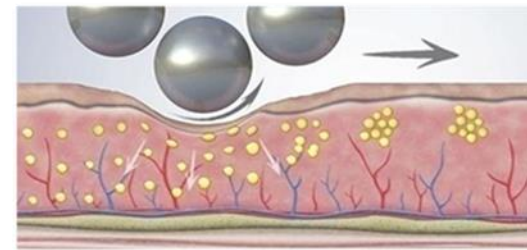

### ✓ PATIKRINTAS IR TESTUOTAS

Klinikiniais stebėjimais, kuriuose dalyvavo 656 pacientai, RenaShape sumažino celiulitą 39%, o klientų pasitenkinimo įvertinimas buvo 97,8%.

### ✓ NEINVAZINIS

Tai visame pasaulyje pripažinta ir populiari kūno ir veido stangrinimo procedūra. Tai neinvazinis procedūrinis metodas, kuris suteikia 5 sinerginius veiksmus; celiulito mažinimas, limfos nutekėjimas, kraujotakos stimuliavimas, skausmų mažinimas, raumenų tonuso padidėjimas.

## Puikūs rezultatai.

Sumaniai derinant tiek mikrovibracijos, tiek mikrokompresijos technologijas, RenaShape suaktyvina skaidulinių pertvarų irimą bei pagreitina limfos nutekėjimą. RenaShape antgalyje naudojamos 55 besisukančios sferos, kurios sukuria impulsinį ritminį poveikį odos audiniams, kurie kontūruoja problemines kūno sritis, tokias kaip kojos, rankos ir pilvas. Harmoninga slėgio ir dažnio pusiausvyra sukuria tikslią epidermio mikrovibraciją giliai į raumenis.

Pagerina celiulito būklę  
Išryškina silueto formą,  
Išlygina odą

Skysčių drenavimo poveikis  
Pašalina toksinus ir pagreitina  
limfos nutekėjimą

Kraujagyslių stiprinimas  
Aktyvina kraujotaką ir maitina  
audinius